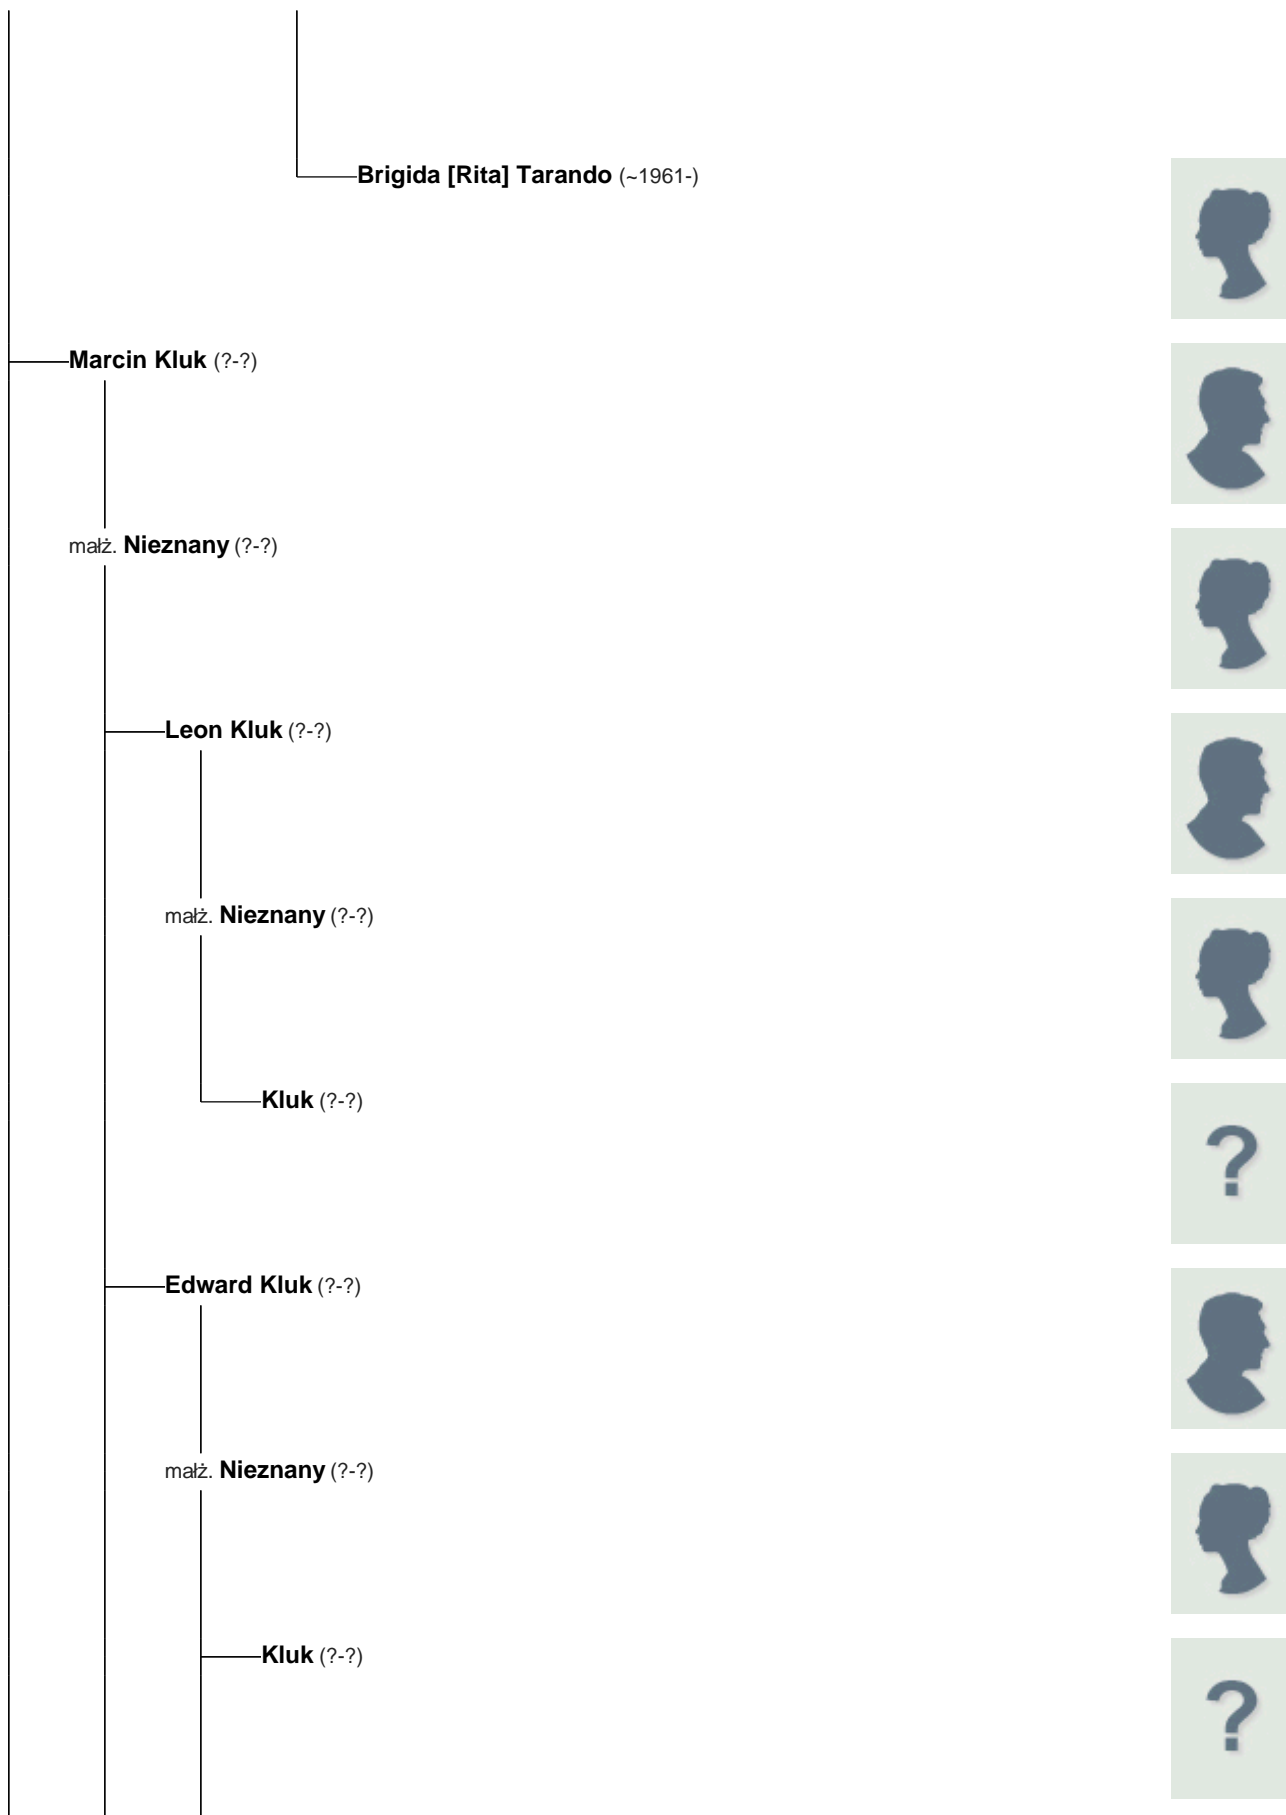

Potomkowie osoby: Kluk