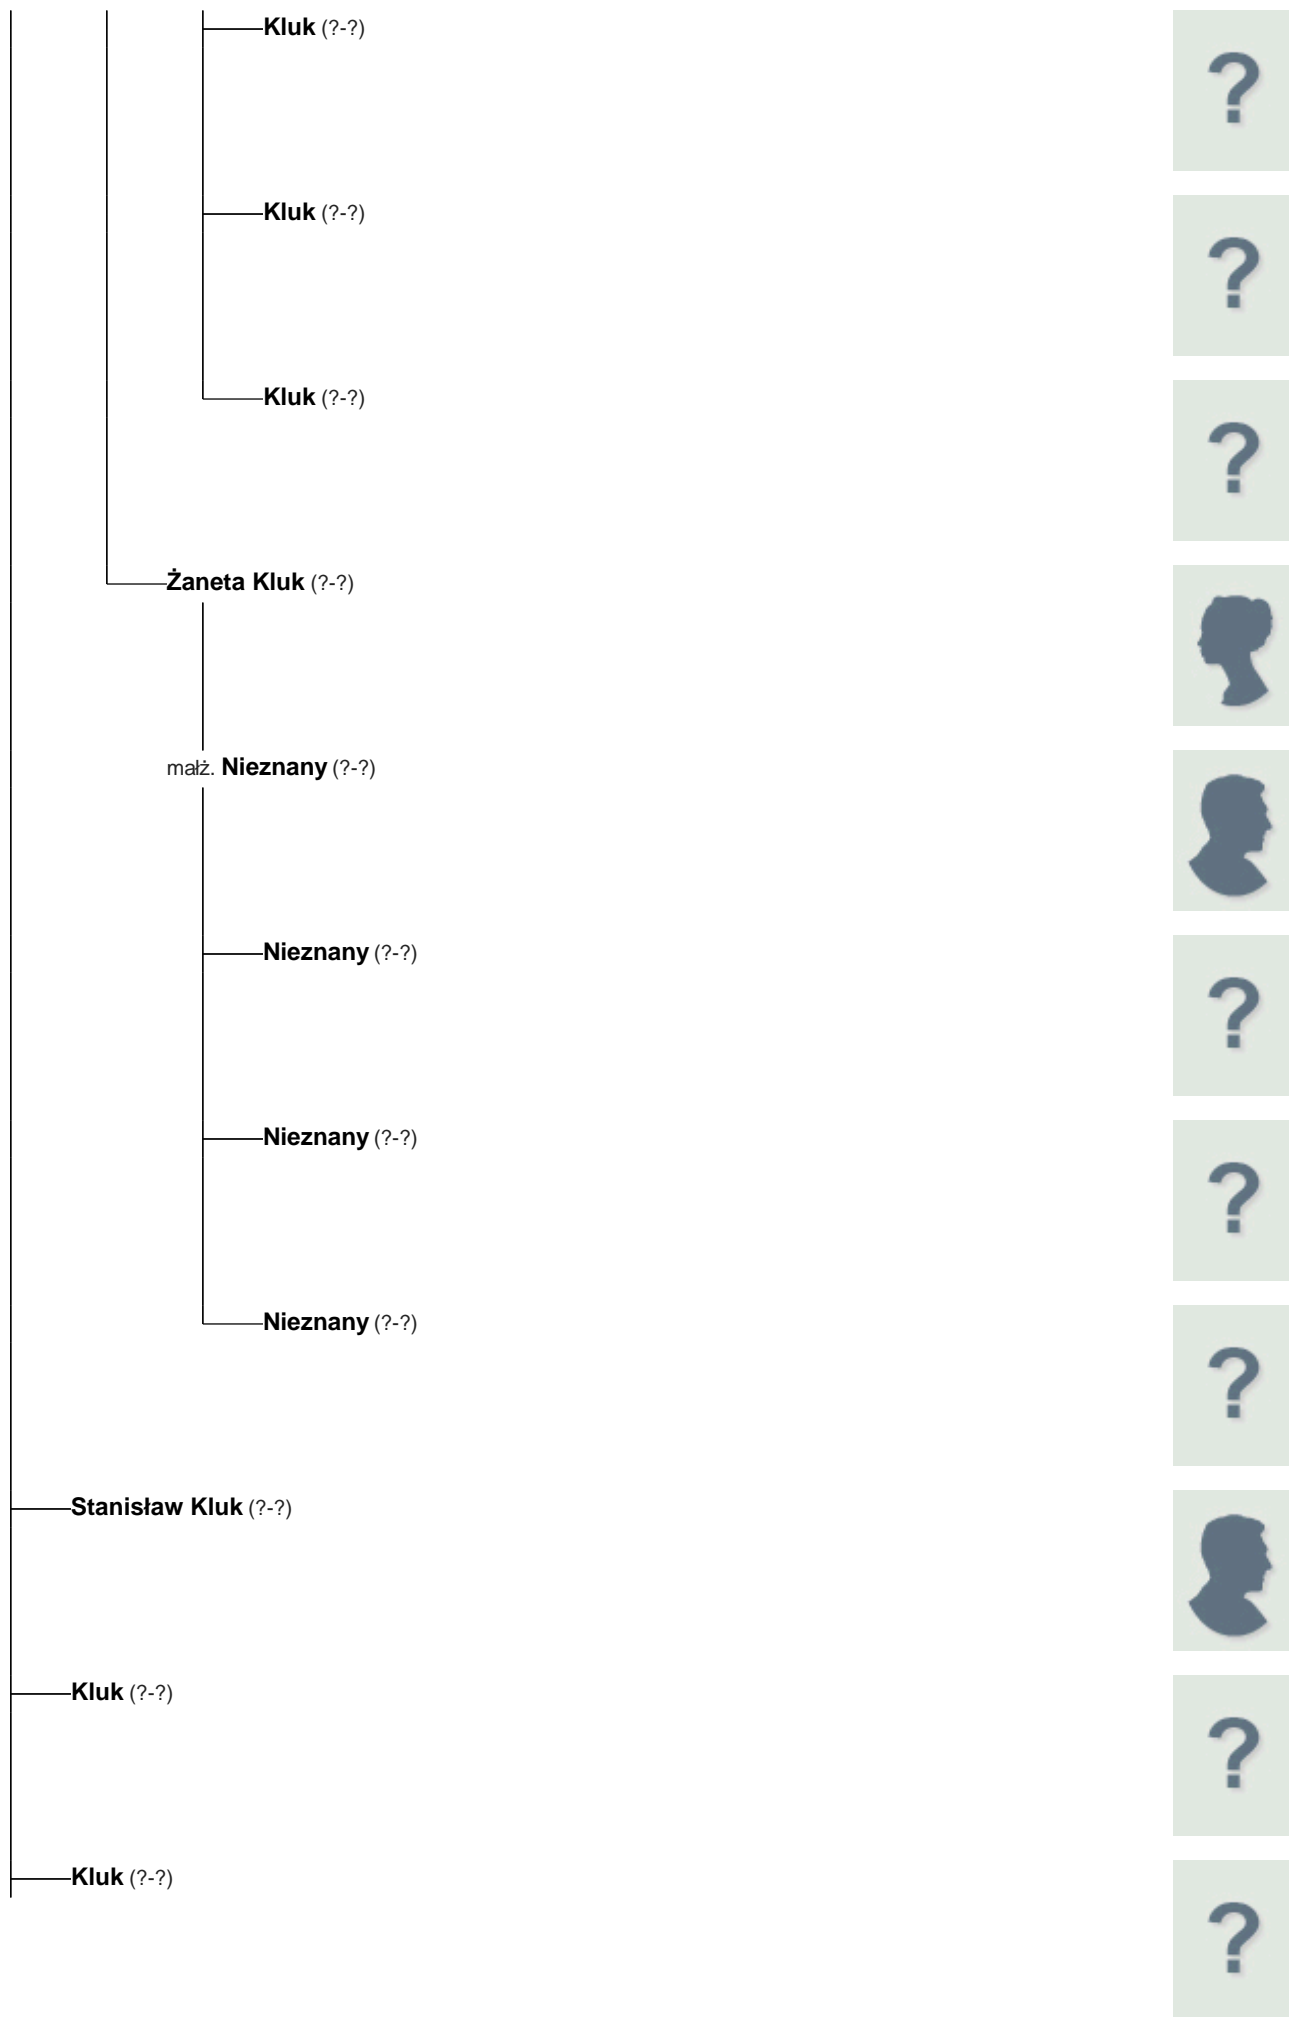

Potomkowie osoby: Kluk