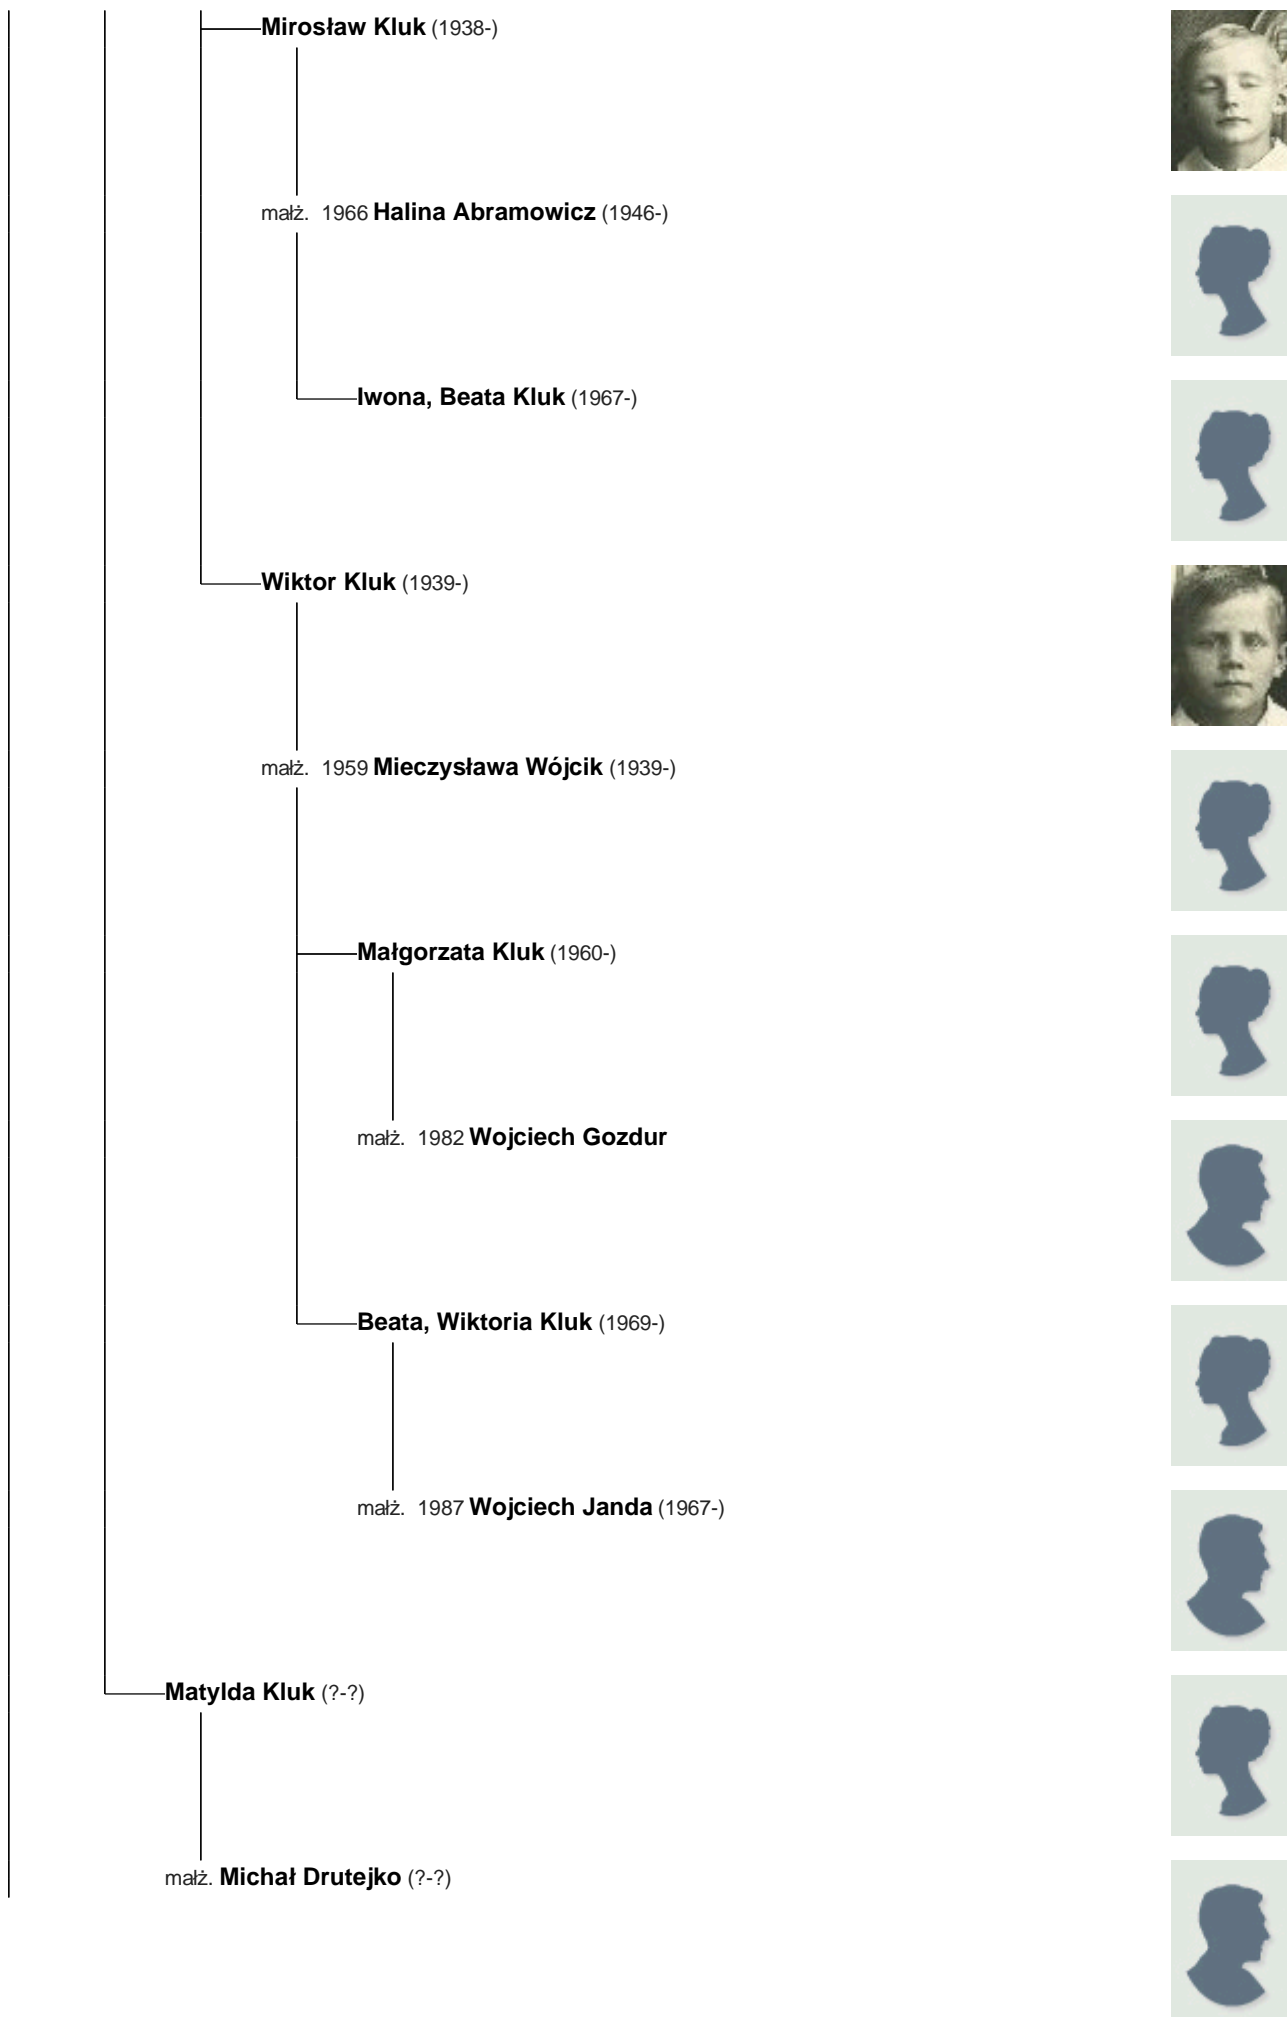

Potomkowie osoby: Kluk