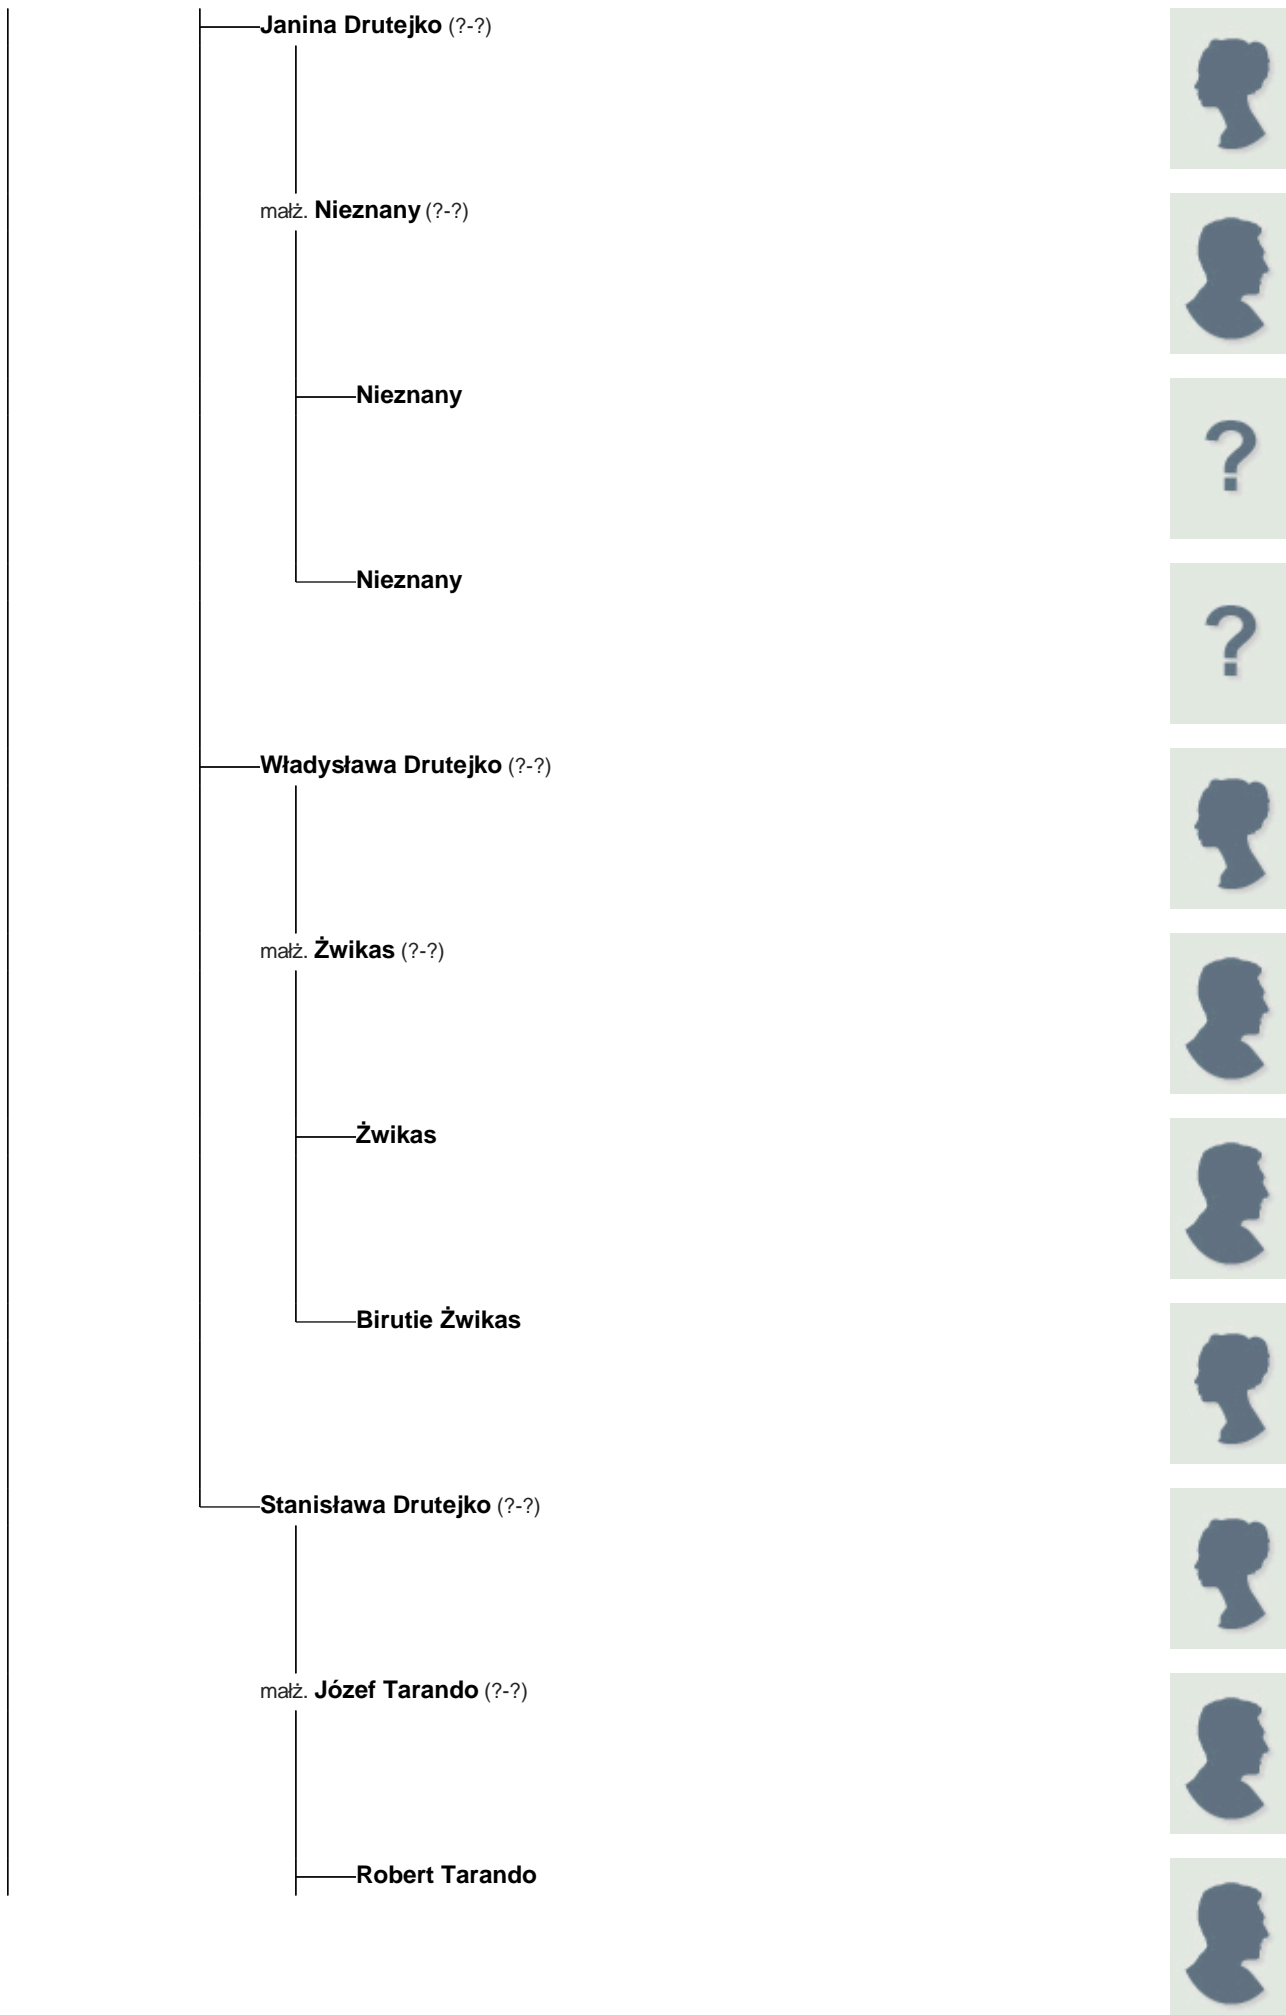

małż. 1921 **Napoleon Niedroszlański** (1892-1969)

**Niedroszlańska** (?-?)

**Wiktor Kluk** (1902-1981)

małż. 1934 **Stefania Sacewicz** (1913-1983)

Alina Kluk (1935-)

maż. 1959 Aleksander Raksimowicz (1933-)

małż. Nieznany

małż. Nieznany

# Potomkowie osoby: Kluk