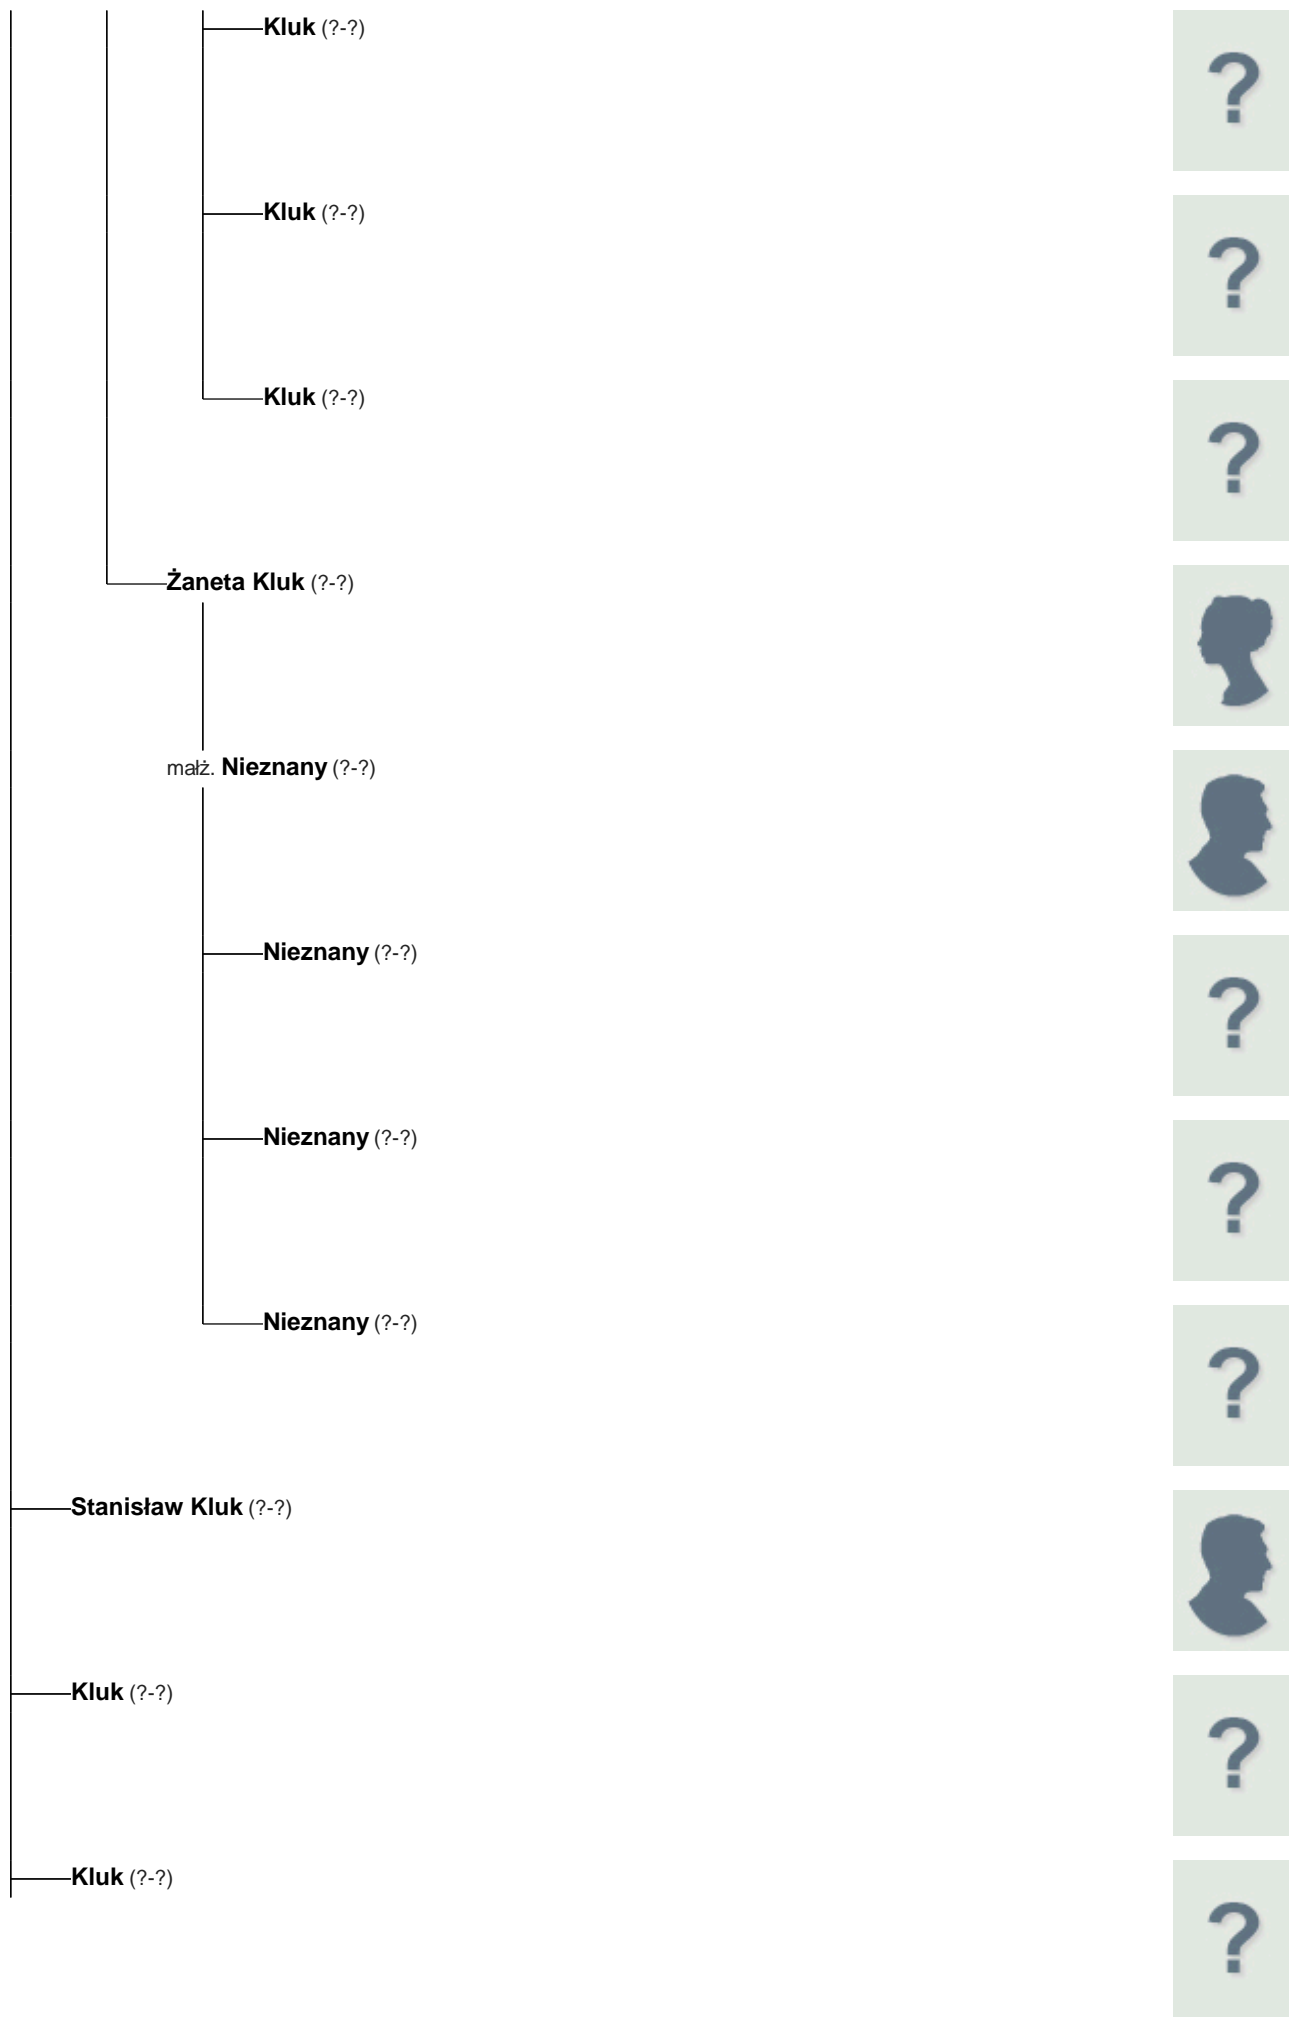

małż. 1921 **Napoleon Niedroszlański** (1892-1969)

Niedroszlańska (?-?)

Wiktor Kluk (1902-1981)

małż. 1934 **Stefania Sacewicz** (1913-1983)

Alina Kluk (1935-)

małż. 1959 Aleksander Raksimowicz (1933-)

Elżbieta, Anna Raksimowicz (1963-)

małż. Nieznany

Potomkowie osoby: Kluk

Potomkowie osoby: Kluk

Potomkowie osoby: Kluk

**Potomkowie osoby:
Kluk**