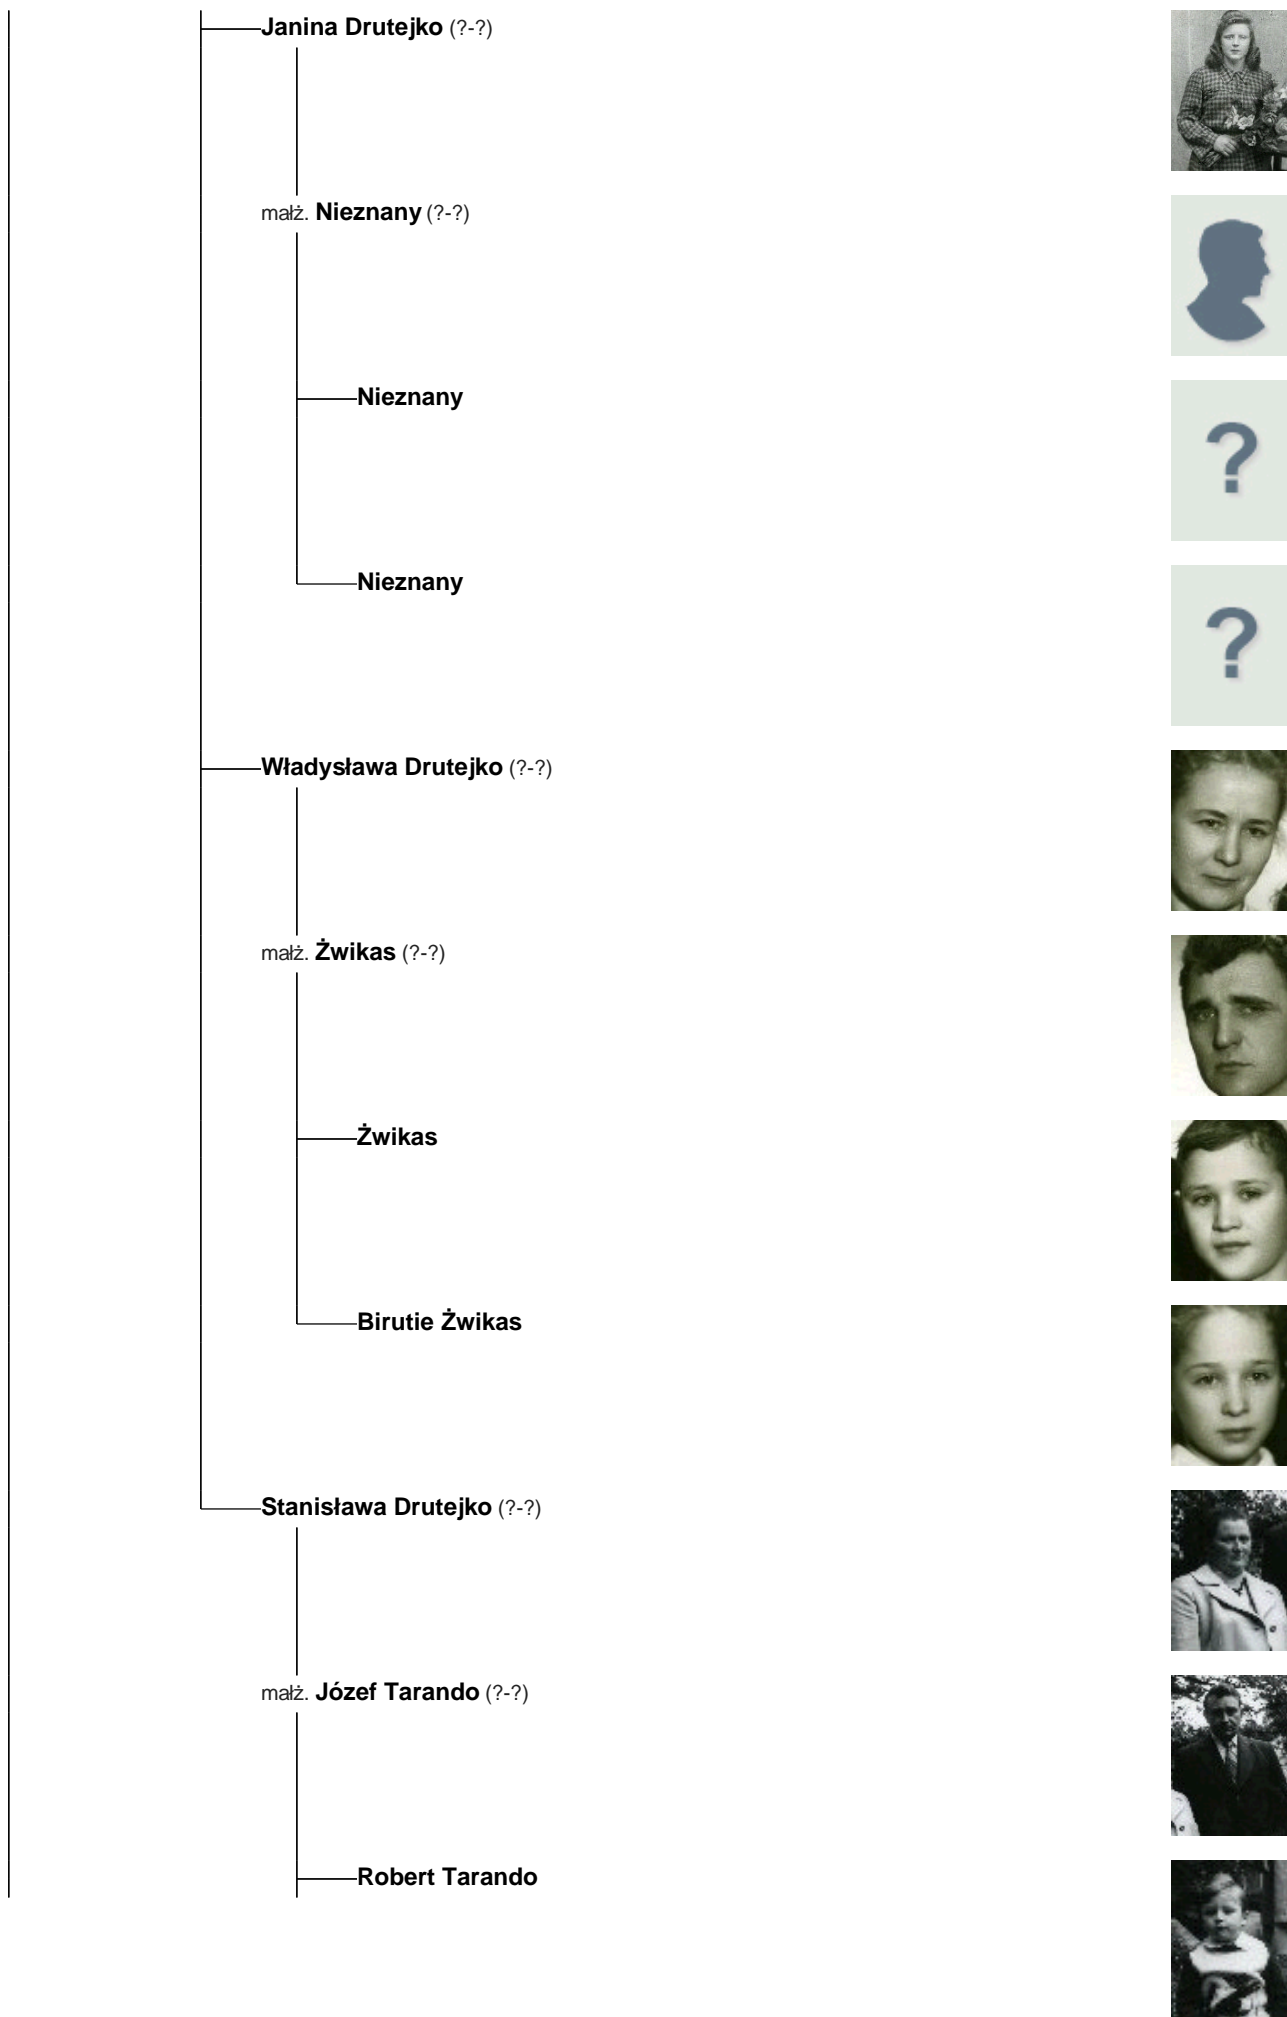

Potomkowie osoby: Kluk