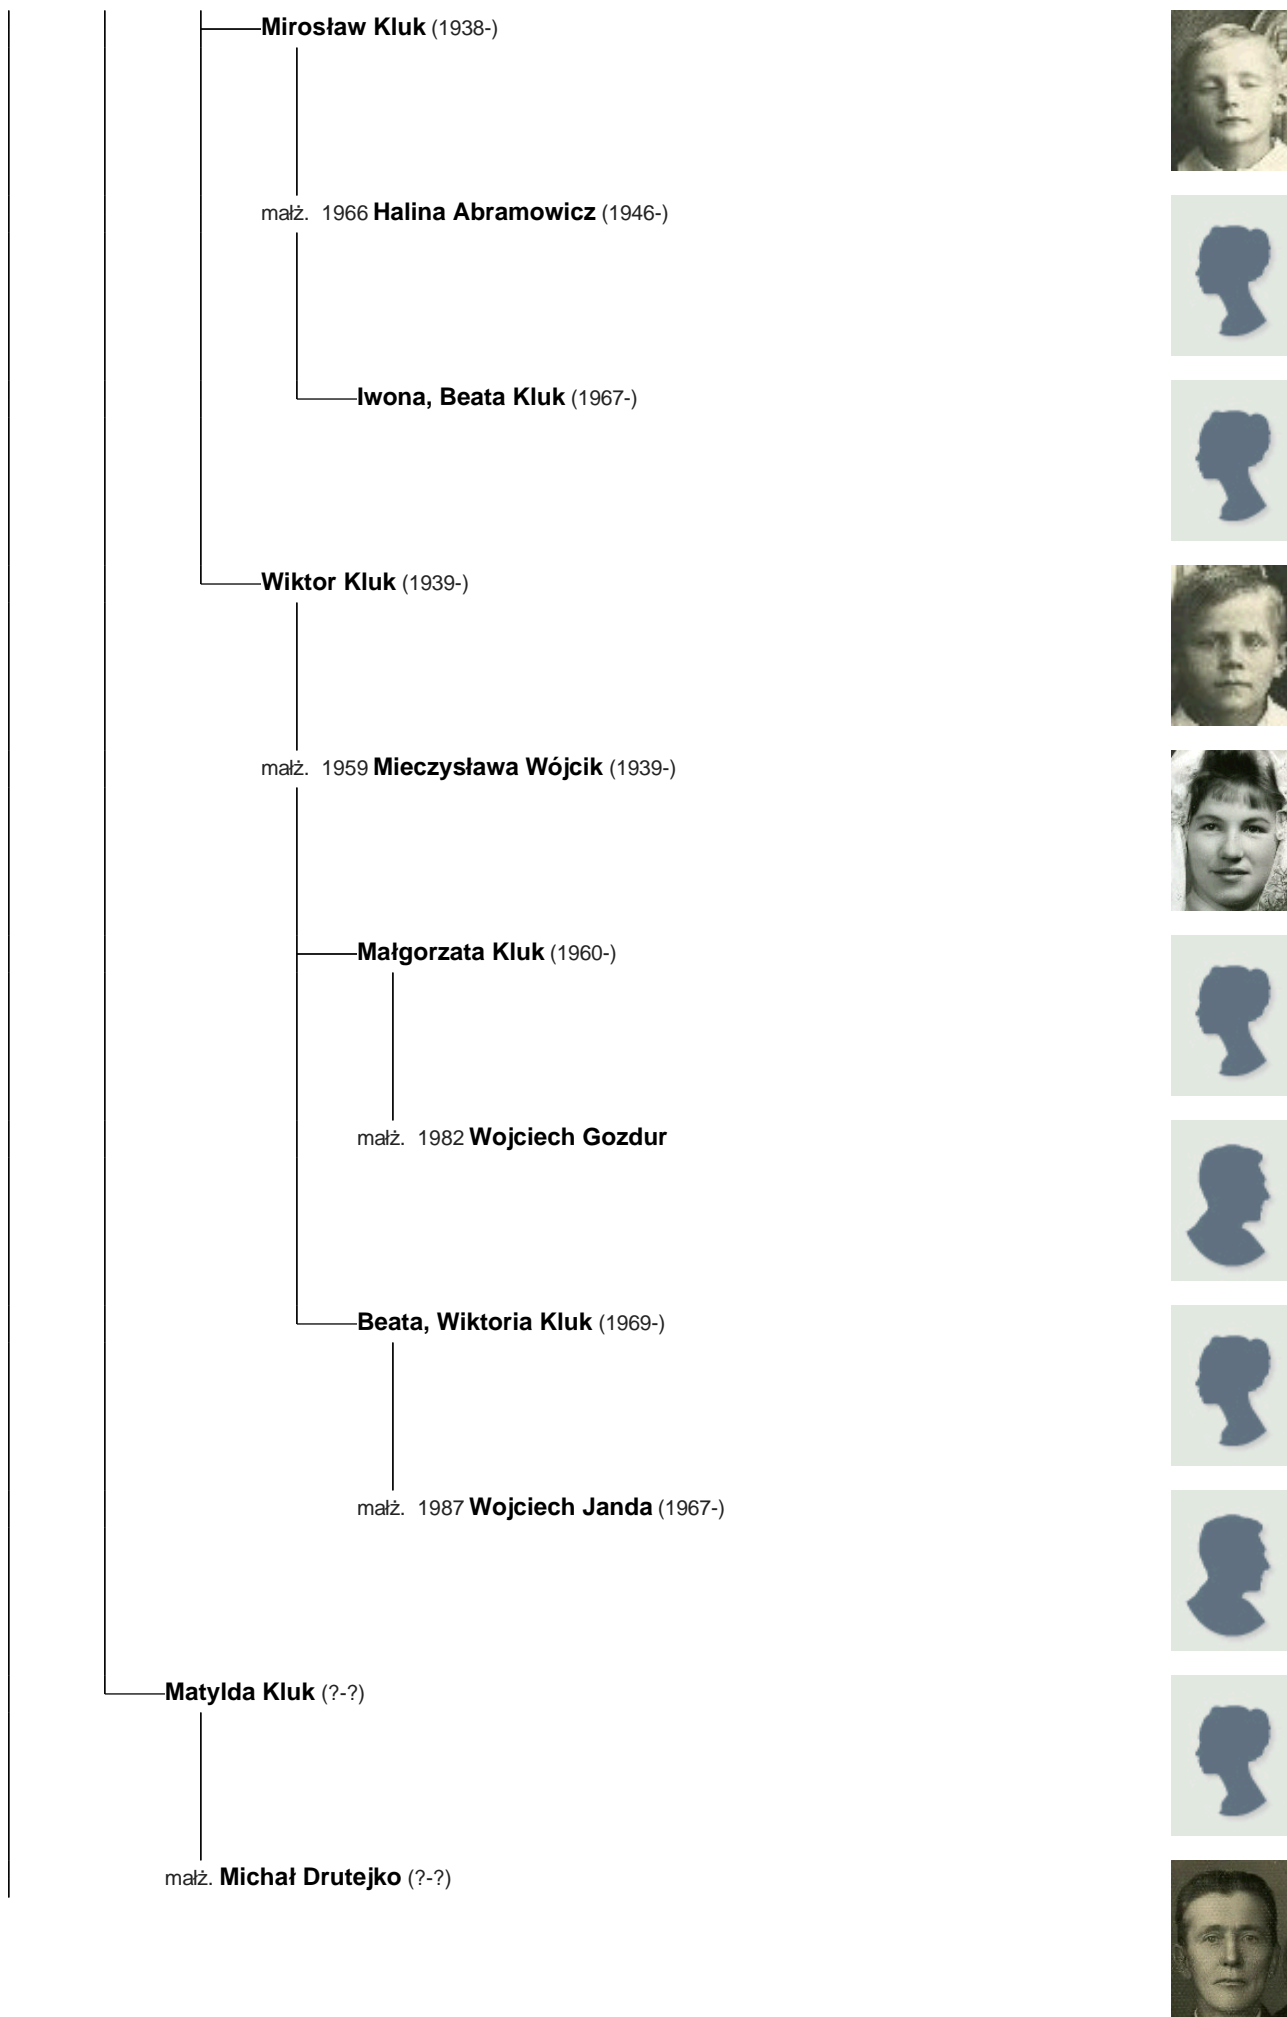

Potomkowie osoby: Kluk