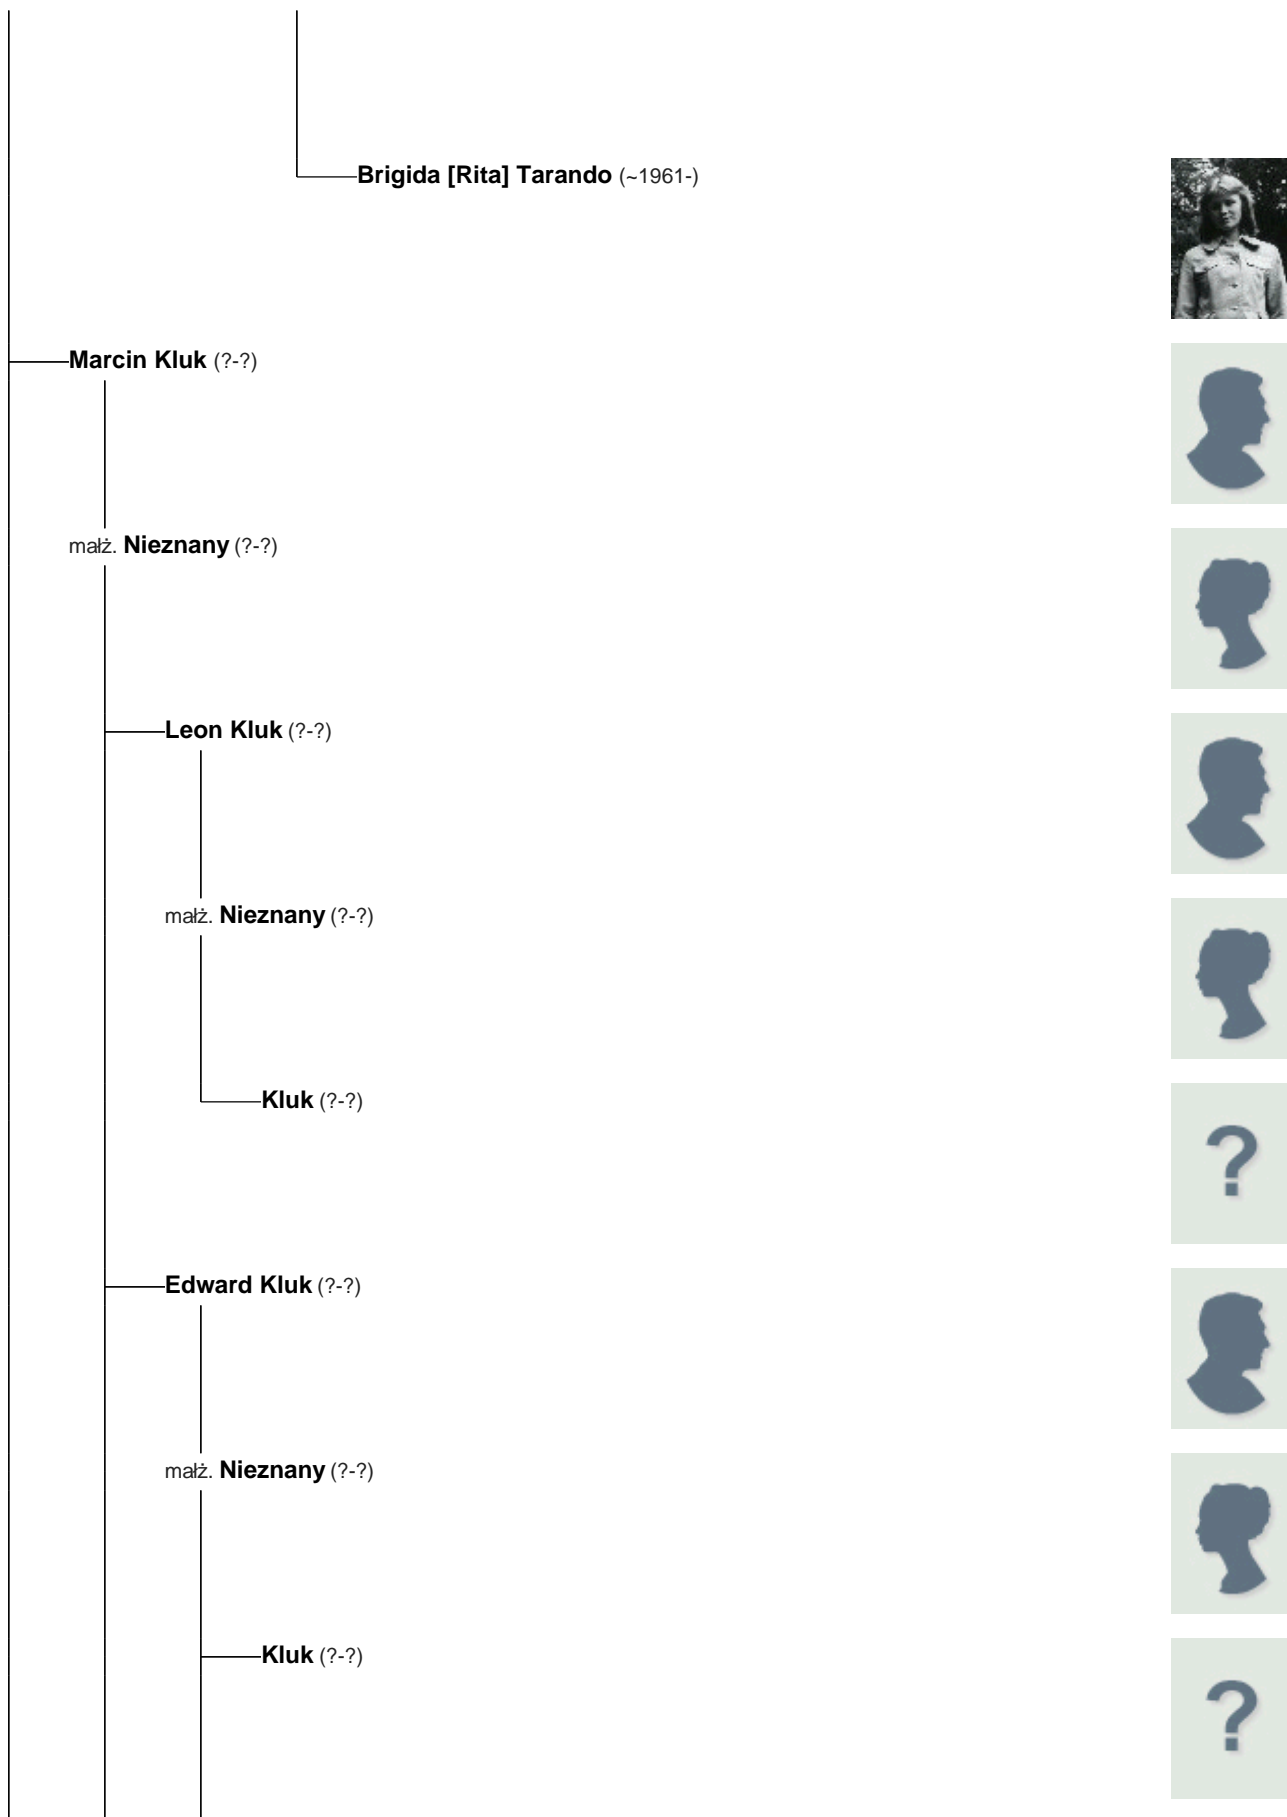

małż. 1921 **Napoleon Niedroszlański** (1892-1969)

Niedroszlańska (?-?)

Wiktor Kluk (1902-1981)

małż. 1934 **Stefania Sacewicz** (1913-1983)

Alina Kluk (1935-)

małż. 1959 Aleksander Raksimowicz (1933-)

Elżbieta, Anna Raksimowicz (1963-)

małż. Nieznany

Potomkowie osoby: Kluk

Potomkowie osoby: Kluk

Potomkowie osoby: Kluk

**Potomkowie osoby:
Kluk**